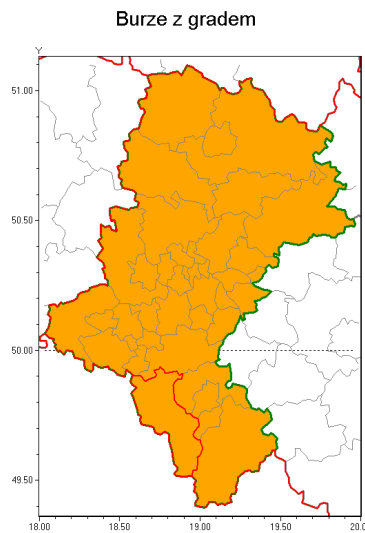

Zasięg ostrzeżenia w województwie

**Ostrzeżenie meteorologiczne Nr 65**

<b>Nazwa biura</b>	IMGW-PIB Biuro Prognoz Meteorologicznych w Krakowie
<b>Zjawisko/stopień zagrożenia</b>	Burze z gradem/ 2
<b>Obszar</b>	województwo łódzkie <b>powiat cieszyński</b>
<b>Ważność</b>	od godz. 11:00 dnia 29.07.2019 do godz. 23:00 dnia 29.07.2019
<b>Przebieg</b>	Prognozuje się wystąpienie burz z opadami deszczu miejscami od 30 mm do 50 mm, lokalnie do 60 mm oraz porywami wiatru do 90 km/h. Miejscami grad.
<b>Prawdopodobieństwo wystąpienia zjawiska(%)</b>	80%
<b>Uwagi</b>	Brak.
<b>Dyrektor synoptyk IMGW-PIB</b>	Grzegorz Mikutel
<b>Godzina i data wydania</b>	godz. 07:41 dnia 29.07.2019
<b>SMS</b>	IMGW-PIB OSTRZEŻENIE: BURZE Z GRADEM/2 łódzkie/cieszyński od 11:00/29.07 do 23:00/29.07.2019 deszcz 60 mm, porywy 90 km/h.