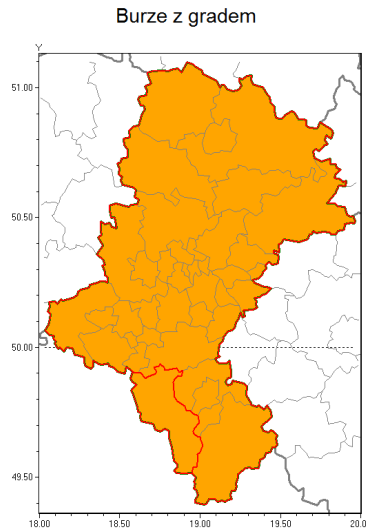

Zasięg ostrzeżenia w województwie

Ostrzeżenie meteorologiczne Nr 53

Nazwa biura	IMGW-PIB Biuro Prognoz Meteorologicznych w Krakowie
Zjawisko/stopień zagrożenia	Burze z gradem/ 2
Obszar	województwo łódzkie powiat cieszyński
Ważność	od godz. 10:00 dnia 21.06.2019 do godz. 01:00 dnia 22.06.2019
Przebieg	Prognozuje się wystąpienie burz z opadami deszczu miejscami do 30 mm, lokalnie do 50 mm oraz porywami wiatru do 80 km/h. Miejscami grad.
Prawdopodobieństwo wystąpienia zjawiska(%)	80%
Uwagi	Brak.
Dyrektor synoptyk IMGW-PIB	Józef Warmuz
Godzina i data wydania	godz. 07:40 dnia 21.06.2019
SMS	IMGW-PIB OSTRZEŻENIE: BURZE Z GRADEM/2 łódzkie/cieszyński od 10:00/21.06 do 01:00/22.06.2019 deszcz 50 mm, porywy 80 km/h.