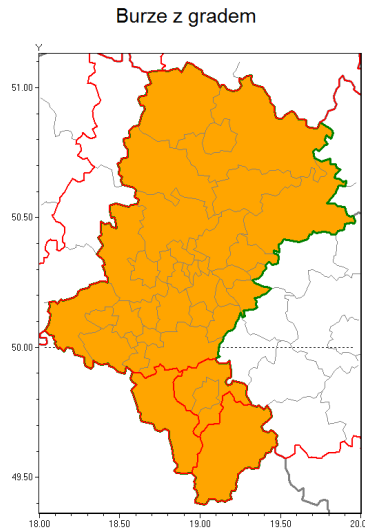

Zasięg ostrzeżenia w województwie

Ostrzeżenie meteorologiczne Nr 49

Nazwa biura	IMGW-PIB Biuro Prognoz Meteorologicznych w Krakowie
Zjawisko/stopień zagrożenia	Burze z gradem/ 2
Obszar	województwo łódzkie powiat cieszyński
Ważność	od godz. 14:00 dnia 13.06.2019 do godz. 06:00 dnia 14.06.2019
Przebieg	Prognozuje się wystąpienie burz z opadami deszczu miejscami od 30 mm do 50 mm oraz porywami wiatru do 115 km/h. Miejscami grad.
Prawdopodobieństwo wystąpienia zjawiska(%)	80%
Uwagi	Brak.
Dyrektor synoptyk IMGW-PIB	Piotr Ramza
Godzina i data wydania	godz. 09:10 dnia 13.06.2019
SMS	IMGW-PIB OSTRZEŻENIE: BURZE Z GRADEM/2 łódzkie/cieszyński od 14:00/13.06 do 06:00/14.06.2019 deszcz do 50 mm, porywy do 115 km/h.