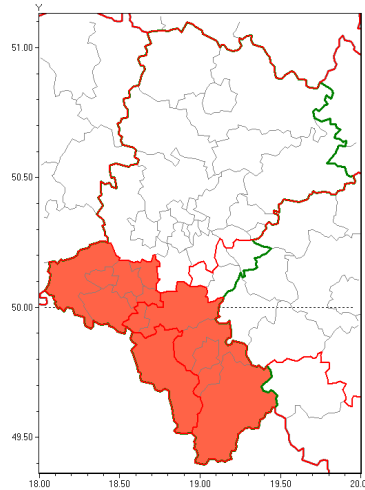

Zasięg ostrzeżenia w województwie

Intensywne opady deszczu z burzami

**Ostrzeżenie meteorologiczne Nr 39**

<b>Nazwa biura</b>	IMGW-PIB Biuro Prognoz Meteorologicznych w Krakowie
<b>Zjawisko/stopień zagrożenia</b>	Intensywne opady deszczu z burzami/ 3
<b>Obszar</b>	województwo łódzkie <b>powiat cieszyński</b>
<b>Ważność</b>	od godz. 10:00 dnia 22.05.2019 do godz. 18:00 dnia 23.05.2019
<b>Przebieg</b>	Prognozuje się wystąpienie opadów deszczu okresami o natężeniu umiarkowanymi i silnym. Prognozowana wysokość opadów za okres ważności ostrzeżenia - miejscami od 90 mm do 120 mm. W trakcie opadów deszczu lokalnie mogą występować burze z porywami wiatru do 70 km/h
<b>Prawdopodobieństwo wystąpienia zjawiska(%)</b>	90%
<b>Uwagi</b>	Brak.
<b>Dyrektor synoptyk IMGW-PIB</b>	Krzysztof Jania
<b>Godzina i data wydania</b>	godz. 09:50 dnia 22.05.2019
<b>SMS</b>	IMGW-PIB OSTRZEŻENIE: DESZCZ i BURZE/3 łódzkie/cieszyński od 10:00/22.05 do 18:00/23.05.2019 130 mm, porywy 70 km/h.